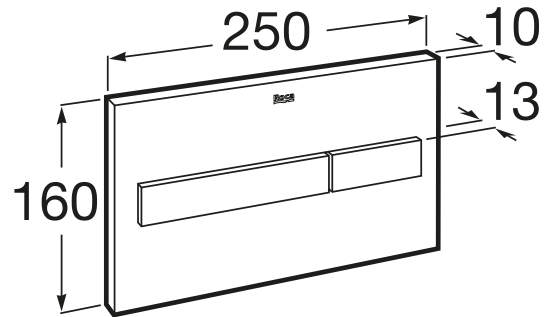

IN-WALL

PL7 DUAL (ONE) - Placa de accionamiento con descarga dual con acabados mate

MEDIDAS

Longitud 250 mm
 Altura 160 mm

COLORES Y ACABADOS

7 Blanco mate

PVPR (IVA INCLUIDO)

136,73 €

DIBUJOS TÉCNICOS

CARACTERÍSTICAS

PL7 DUAL (ONE) - Placa de accionamiento con descarga dual para sistemas de instalación "ONE" de Roca. Sin necesidad de utilizar herramientas para la instalación.

Número de pulsadores: 2

COMPATIBLE

DUPLO WC ONE
FREESTANDING - Bastidor
con cisterna autoportante
de doble descarga para
inodoro suspendido. Codo
de 90 ° / 110 °

890077020

DUPLO WC ONE
COMPACT - Bastidor con
cisterna compacta
empotrable de doble
descarga para inodoro
suspendido. Codo de 90 ° /
110 °

890073020

DUPLO WC ONE - Bastidor
con cisterna compacta
empotrable de doble
descarga para inodoro
suspendido. Codo de 90 ° /
110 °

890070020

Kit de adaptación para
placas de accionamiento

890064000

In-Wall